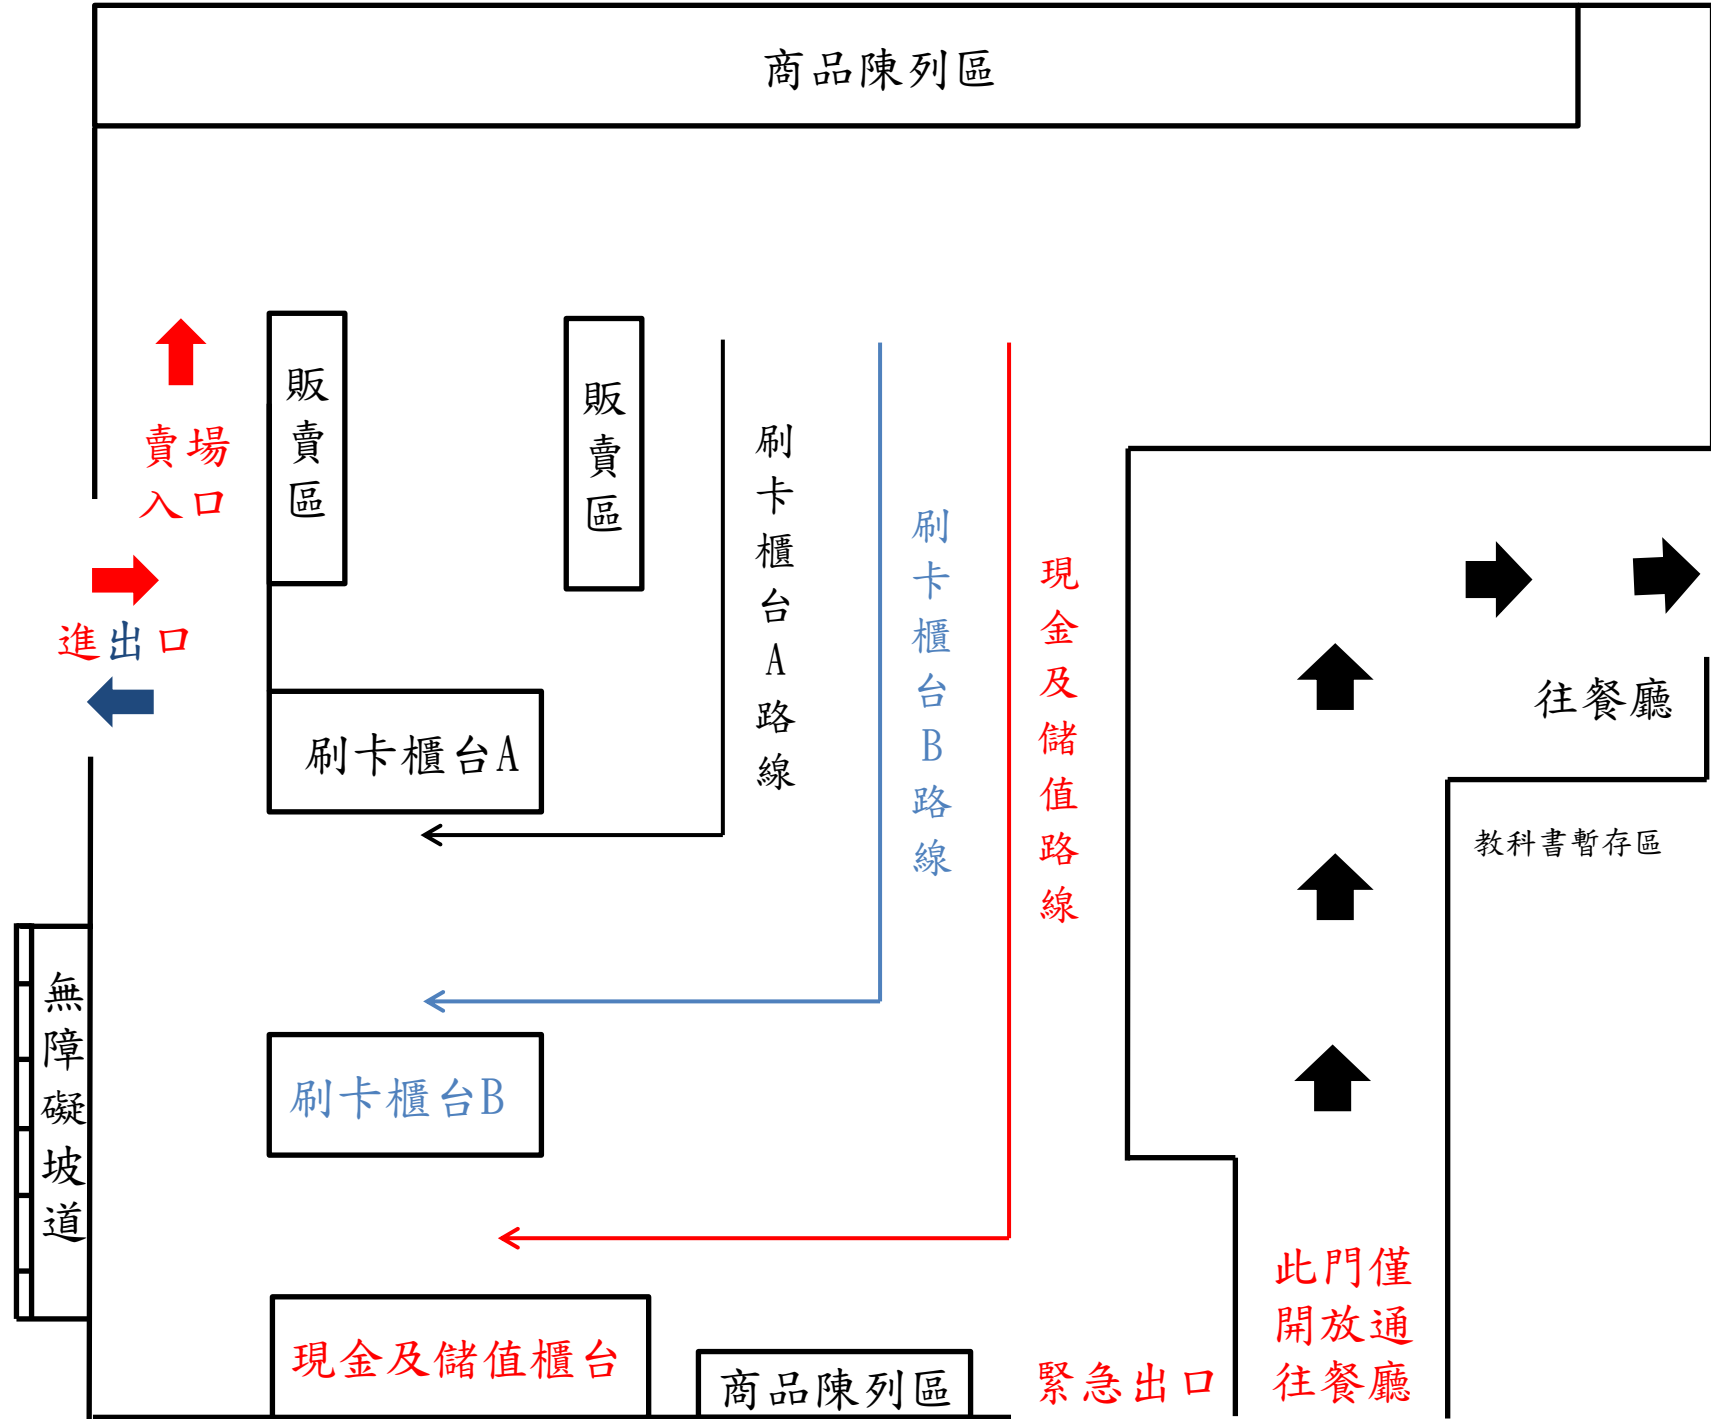

化工科大樓

商品陳列區

賣場入口

進出口

販賣區

販賣區

刷卡櫃台 A

刷卡櫃台 B

現金及儲值櫃台

商品陳列區

無障礙坡道

刷卡櫃台 A 路線

刷卡櫃台 B 路線

現金及儲值路線

緊急出口

此門僅開放通往餐廳

往餐廳

教科書暫存區