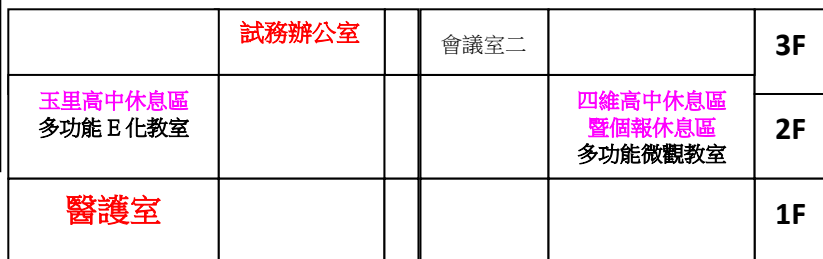

警衛室

花蓮高工休息區  
圖書館大禮堂 (6F)

圖書館

走廊

樓梯

合心樓

樓梯

互愛樓

精進樓

包容樓

四維高中休息區  
北階軍訓教室

走廊

知足樓

智慧樓

對面大草皮為地震疏散集合點