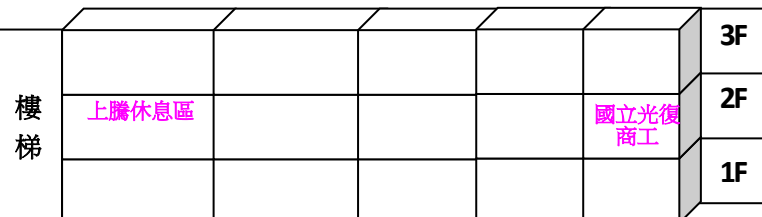

警衛室

花蓮高工休息區  
圖書館大禮堂 (6F)

圖書館

走廊

樓梯

合心樓

樓梯

互愛樓

精進樓

包容樓

四維高中休息區  
北階軍訓教室

走廊

知足樓

智慧樓

對面大草皮為地震疏散集合點